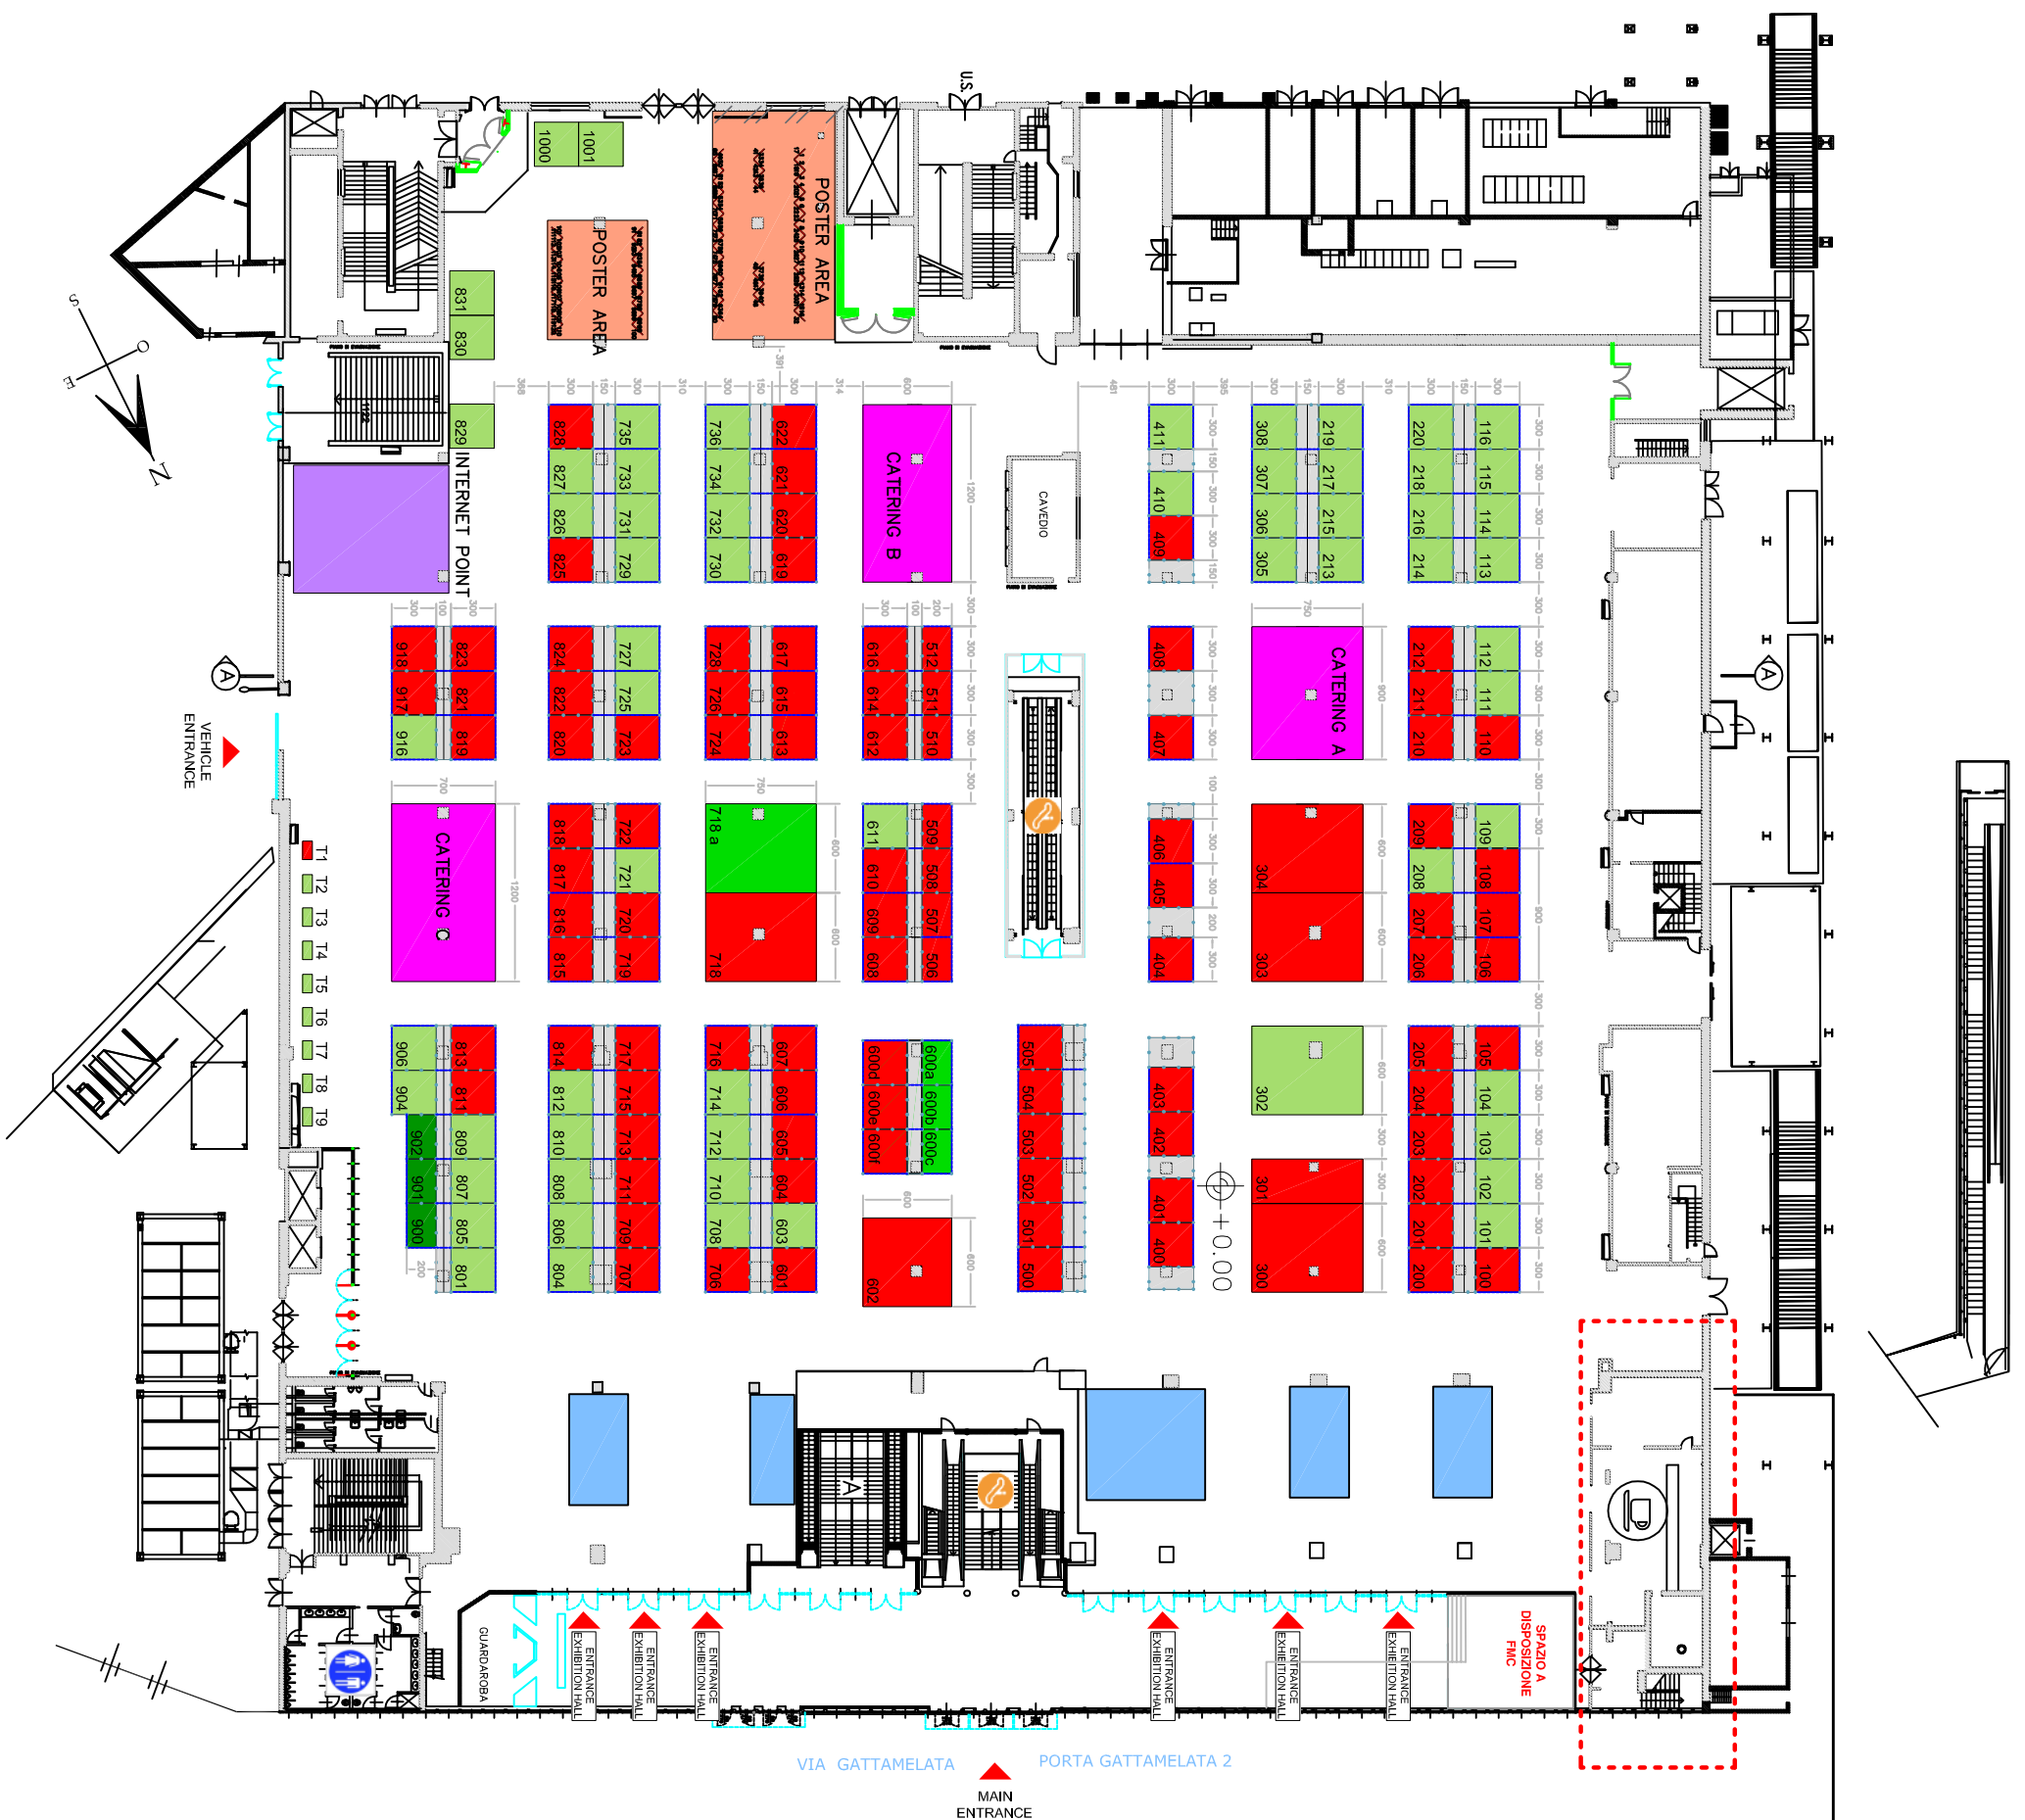

**PRESIDENTIAL AREA**

**LEGENDA**

DESCRIPTION	SYMBOLOGY	DIM.	DATE
<b>ELETTRICI</b>			
1	□	CONTESTI PAVIMENTO A PAVIMENTO	
2	□	CONTESTI PAVIMENTO A PAVIMENTO	
3	□	CONTESTI PAVIMENTO A PAVIMENTO	
4	□	CONTESTI PAVIMENTO A PAVIMENTO	
5	□	CONTESTI PAVIMENTO A PAVIMENTO	
6	□	CONTESTI PAVIMENTO A PAVIMENTO	
7	□	CONTESTI PAVIMENTO A PAVIMENTO	
8	□	CONTESTI PAVIMENTO A PAVIMENTO	
9	□	CONTESTI PAVIMENTO A PAVIMENTO	
10	□	CONTESTI PAVIMENTO A PAVIMENTO	
11	□	CONTESTI PAVIMENTO A PAVIMENTO	
12	□	CONTESTI PAVIMENTO A PAVIMENTO	
13	□	CONTESTI PAVIMENTO A PAVIMENTO	
14	□	CONTESTI PAVIMENTO A PAVIMENTO	
15	□	CONTESTI PAVIMENTO A PAVIMENTO	
16	□	CONTESTI PAVIMENTO A PAVIMENTO	
17	□	CONTESTI PAVIMENTO A PAVIMENTO	
18	□	PIAZZA CANTIERO A PAVIMENTO	
19	□	PIAZZA CANTIERO A PAVIMENTO	
20	□	PIAZZA CANTIERO A PAVIMENTO	
21	□	PIAZZA CANTIERO A PAVIMENTO	
22	□	PIAZZA CANTIERO A PAVIMENTO	
23	□	PIAZZA CANTIERO A PAVIMENTO	
24	□	PIAZZA CANTIERO A PAVIMENTO	
25	□	PIAZZA CANTIERO A PAVIMENTO	
26	□	PIAZZA CANTIERO A PAVIMENTO	
27	□	PIAZZA CANTIERO A PAVIMENTO	
28	□	PIAZZA CANTIERO A PAVIMENTO	
29	□	PIAZZA CANTIERO A PAVIMENTO	
30	□	PIAZZA CANTIERO A PAVIMENTO	
31	□	PIAZZA CANTIERO A PAVIMENTO	
32	□	PIAZZA CANTIERO A PAVIMENTO	
33	□	PIAZZA CANTIERO A PAVIMENTO	
34	□	PIAZZA CANTIERO A PAVIMENTO	
35	□	PIAZZA CANTIERO A PAVIMENTO	
36	□	PIAZZA CANTIERO A PAVIMENTO	
37	□	PIAZZA CANTIERO A PAVIMENTO	
38	□	PIAZZA CANTIERO A PAVIMENTO	
39	□	PIAZZA CANTIERO A PAVIMENTO	
40	□	PIAZZA CANTIERO A PAVIMENTO	

**IFEA MILANO**  
 Copyright/iffermilanocongresso2009\_2009  
**IFEA WORLD CONGRESS 2009**  
**MILAN, 23/29 AUGUST**

HALL A MIC GROUND LEVEL	URBANSIMS
DRAWING/DISEGNO:	05.02.09
DATE/DATA:15.01.09	02.03.09
SCALE/SCALA:1:200	31.03.09
FILE:	06.04.09
EXTRA1	

DIM.: CRT, DIM.  
 LEGENDA  
 DIM.